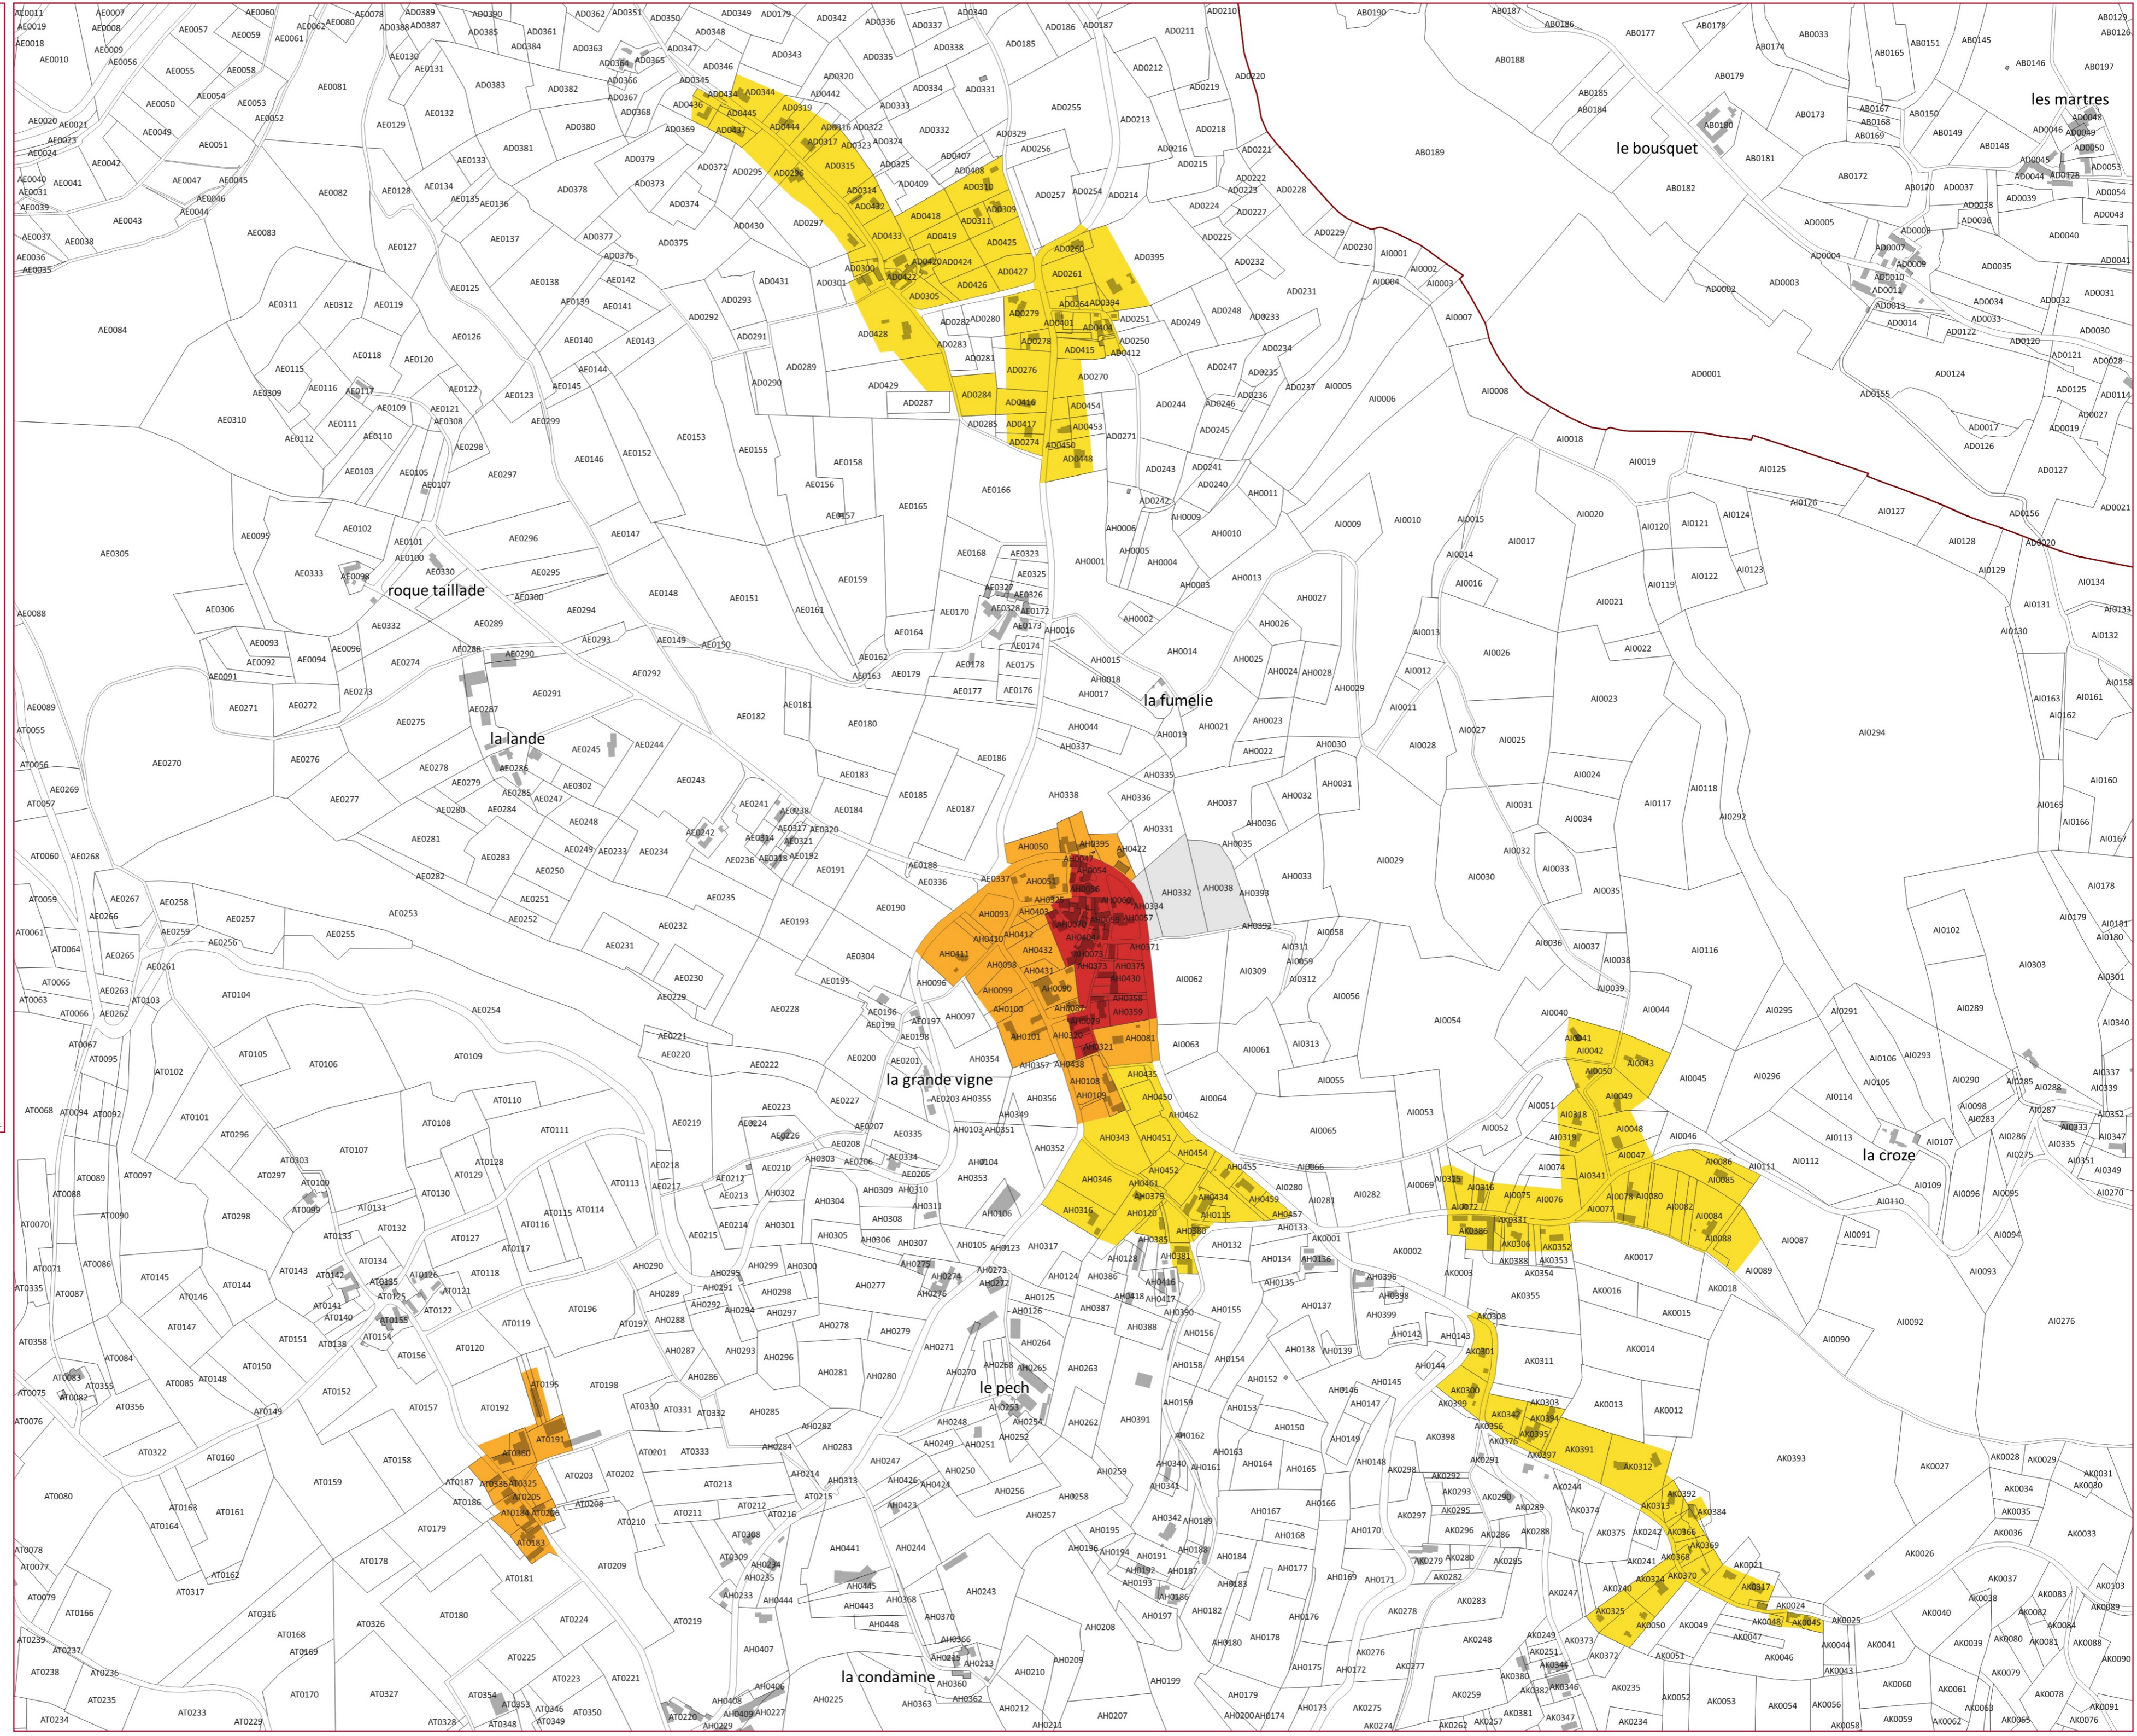

les martsres

le bousquet

roque taillade

la lande

la fumelie

la grande vigne

le pech

la condamine

la croze